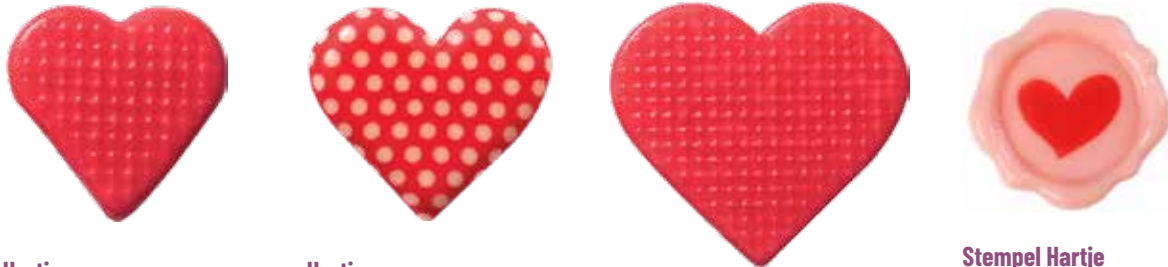

CM: Ø 0,7 - 1,1
1500 g. - Chocolade
€ 33,45 (€0,03)

Hartjes

Code: CH68347

CM: Ø 3

72 stuks - Chocolade

€ 17,55 (€0,24)

Hartjes

Code: CH68653