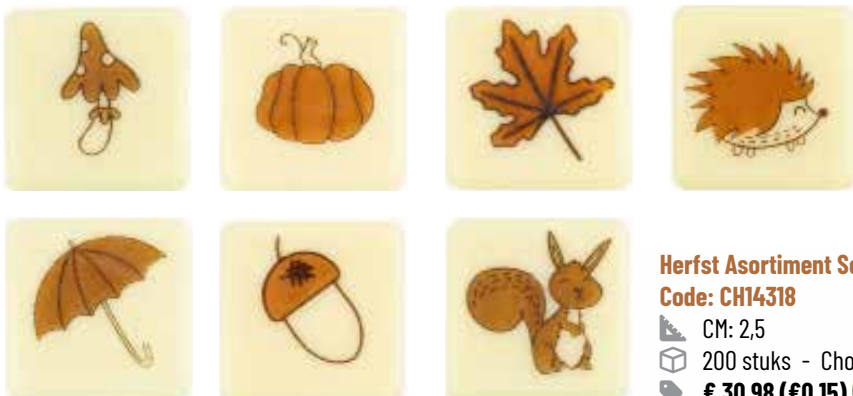

Blad Caramel & Puur

Code: CH15416

CM: 5,2 x 5,5
60 stuks - Chocolade
€ 28,20 (€0,47) (K) (H)

Herfst Assortiment Schildje

Code: CH14318

CM: 2,5
200 stuks - Chocolade
€ 30,98 (€0,15) (K) (H)